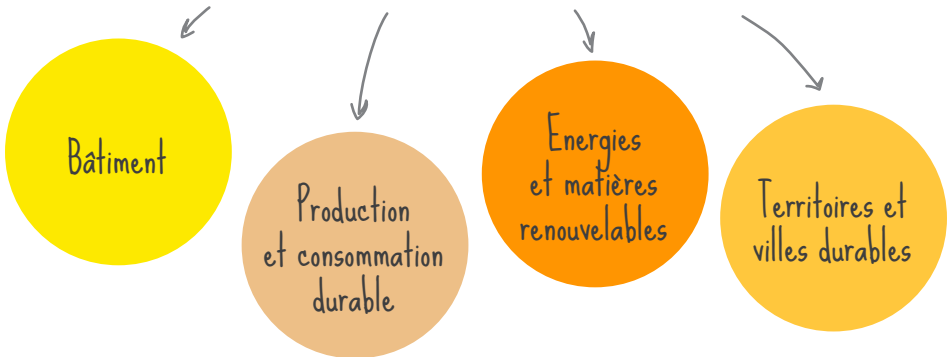

LES AXES PRIORITAIRES

QUELS PROJETS SONT ÉLIGIBLES ?

- Améliorer l'efficacité énergétique des bâtiments
- Développer les énergies renouvelables
- Optimiser ses transports
- Optimiser ses process
- Réduire sa production de déchets
- Réaliser des diagnostics et études (soutien financier)

BÉNÉFICIER DES DISPOSITIFS

Vous êtes un acteur économique du territoire, vous vous inscrivez dans un nouveau projet de transformation sociale, économique et écologique, la CRESS Corsica et l'ADEME vous soutiennent.